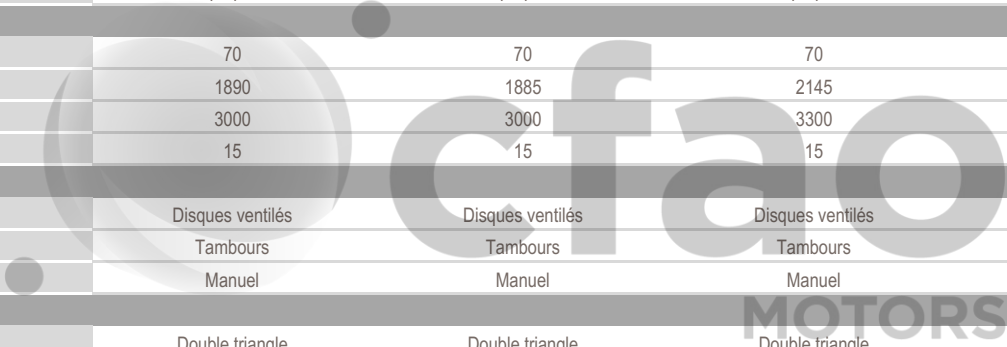

**TOYOTA****HIACE**

CARACTERISTIQUES TECHNIQUES	2.5L Bus 15-Seats A/C	3.0L Bus 15-Seats A/C	2.5L 15-Seats A/C	3.0L Bus 15-Seats A/C
MOTEUR				
Nombre de cylindres	4	4	4	4
Type de moteur	En ligne	En ligne	En ligne	En ligne
Carburant	Diesel	Diesel	Diesel	Diesel
Cylindrée (cm ³)	2494	2986	2494	2986
Puissance maxi (ch) à tr/mn	102/3600	92/4000	102/3600	92/4000
Couple maxi Nm/(tr/min)	260/1600-2400	197/2400	260/1600-2400	197/2400
Alimentation	Injection directe	Injection directe	Injection directe	Injection directe
CARROSSERIE				
Silhouette	Mini-bus	Mini-bus	Mini-bus	Mini-bus
Nombre de portes	4 portes	4 portes	4 portes	4 portes
DIMENSIONS				
Garde au sol (mm)	195	195	180	180
Dimensions (Lxlxh) en mm	4695 x 1695 x 1980	4695 x 1695 x 1980	5380 x 1880 x 2285	5380 x 1880 x 2285
Empattement (mm)	2570	2570	3110	3110
TRANSMISSION				
Boîte de vitesses	Manuelle	Manuelle	Manuelle	Manuelle
Transmission	4x2 propulsion	4x2 propulsion	4x2 propulsion	4x2 propulsion
POIDS/CAPACITES				
Capacité réservoir carburant (L)	70	70	70	70
Poids à vide (kg)	1890	1885	2145	2140
Poids total autorisé en charge (kg)	3000	3000	3300	3300
Nombre de places	15	15	15	15
FREINS				
Frein avant	Disques ventilés	Disques ventilés	Disques ventilés	Disques ventilés
Frein arrière	Tambours	Tambours	Tambours	Tambours
Frein de parking	Manuel	Manuel	Manuel	Manuel
SUSPENSIONS				
Suspensions avant	Double triangle	Double triangle	Double triangle	Double triangle
Suspensions arrière	Lames	Lames	Lames	Lames
PNEUS				
Dimension pneu	195R15C	195R15C	195R15C	195R15C
EXTERIEUR				
Poignées de portes extérieures	Noires	Noires	Noires	Noires
Rétroviseurs extérieurs	Noirs	Noirs	Noirs	Noirs
Rétroviseurs extérieurs réglables	Manuels	Manuels	Manuels	Manuels
Pare chocs AV/ARR	Noirs	Noirs	Noirs	Noirs
INTERIEUR & CONFORT				
Sellerie et Garnissage	Tissu	Tissu	Tissu	Tissu
Repose pied conducteur	✓	✓	✓	✓