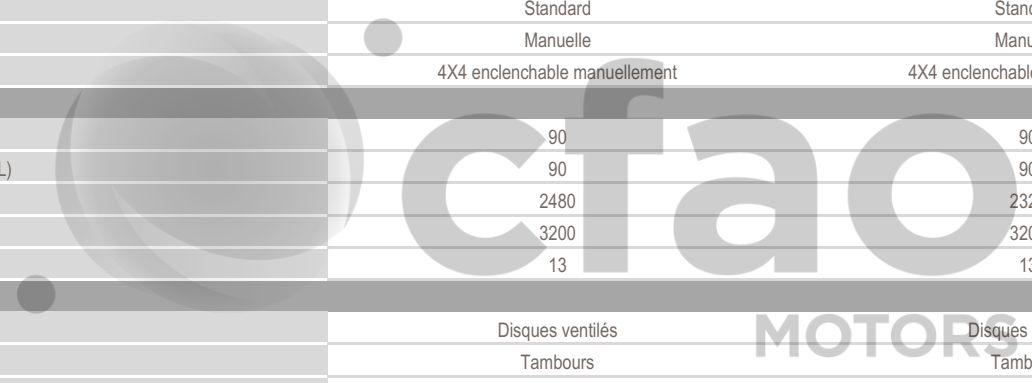

**TOYOTA**

LAND CRUISER 70 SERIES

CARACTERISTIQUES TECHNIQUES	4.2L Hard Top 5-Manual 4x4	4.0L Hard Top 5-Manual 4x4
MOTEUR		
Nombre de cylindres	6	6
Type de moteur	En ligne	En V
Carburant	Diesel	Essence
Cylindrée (cm3)	4164	3956
Puissance maxi (kW) à tr/mn	96/3800	170/5200
Puissance maxi (ch) à tr/mn	130/3800	231/5200
Couple maxi Nm/(tr/min)	285/2200	360/3800
CARROSSERIE		
Silhouette	Station wagon	Station wagon
Nombre de portes	3 portes	3 portes
DIMENSIONS		
Dimensions (Lxlxh) en mm	4990 x 1770 x 2115	4990 x 1770 x 2115
Empattement (mm)	2980	2980
Garde au sol (mm)	235	235
TRANSMISSION		
Différentiel Arrière	Standard	Standard
Différentiel Avant	Standard	Standard
Boîte de vitesses	Manuelle	Manuelle
Transmission	4X4 enclenchable manuellement	4X4 enclenchable manuellement
POIDS/CAPACITES		
Capacité réservoir carburant (L)	90	90
Volume réservoir carburant secondaire (L)	90	90
Poids à vide (kg)	2480	2320
Poids total autorisé en charge (kg)	3200	3200
Nombre de places	13	13
FREINS		
Frein avant	Disques ventilés	Disques ventilés
Frein arrière	Tambours	Tambours
Frein de parking	Manuel	Manuel
SUSPENSIONS		
Suspensions avant	Amortisseurs avec ressorts hélicoïdaux	Amortisseurs avec ressorts hélicoïdaux
Suspensions arrière	Lames	Lames
PNEUS		
Dimension pneu	7.50R16-8 SAHARA	7.50R16-8 SAHARA
EXTERIEUR		
Schnorkel	✓	✓
Jantes	Tôle avec enjoliveurs	Tôle avec enjoliveurs
Rétroviseurs extérieurs	Noirs	Noirs
Pare chocs AV/ARR	Noirs	Noirs