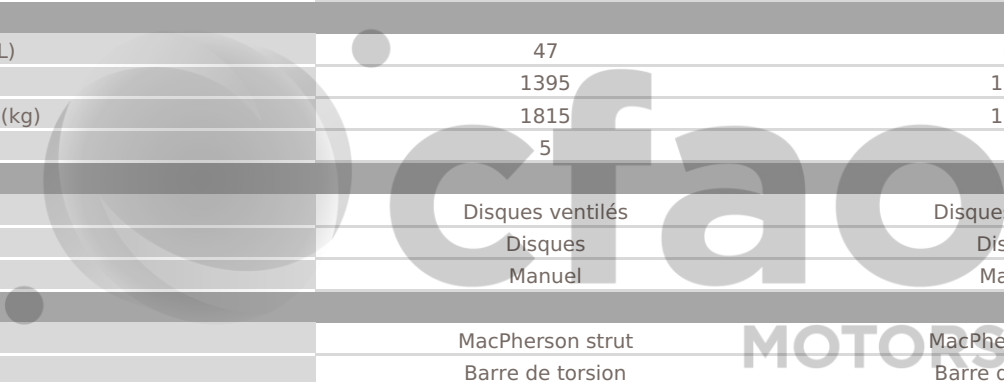

**TOYOTA**

COROLLA CROSS

**CARACTERISTIQUES TECHNIQUES****1.8L Limited CVT****1.8L Executive CVT**

CARACTERISTIQUES TECHNIQUES	1.8L Limited CVT	1.8L Executive CVT
MOTEUR		
Nombre de cylindres	4	4
Type de moteur	En ligne	En ligne
Carburant	Essence	Essence
Cylindrée (cm3)	1798	1798
Puissance maxi (ch) à tr/mn	140/6400	140/6400
Couple maxi Nm/(tr/min)	172/4000	172/4000
Alimentation	Injection directe	Injection directe
CARROSSERIE		
Silhouette	SUV	SUV
Nombre de portes	5 portes	5 portes
DIMENSIONS		
Garde au sol (mm)	161	161
Empattement (mm)	2640	2640
Dimensions (Lxlxh) en mm	4460 x 1825 x 1620	4460 x 1825 x 1620
TRANSMISSION		
Boîte de vitesses	A variation continue	A variation continue
POIDS/CAPACITES		
Capacité réservoir carburant (L)	47	47
Poids à vide (kg)	1395	1395
Poids total autorisé en charge (kg)	1815	1815
Nombre de places	5	5
FREINS		
Frein avant	Disques ventilés	Disques ventilés
Frein arrière	Disques	Disques
Frein de parking	Manuel	Manuel
SUSPENSIONS		
Suspensions avant	MacPherson strut	MacPherson strut
Suspensions arrière	Barre de torsion	Barre de torsion
PNEUS		
Dimension pneu	215/60 R17	215/60 R17
EXTERIEUR		
Jantes	Alu	Alu
Rétroviseurs extérieurs	Ton caisse	Ton caisse
Rétroviseurs extérieurs réglables	Electriques	Electriques
Rétroviseurs extérieurs rabattables	Electriques	Electriques
Pare chocs AV/ARR	Ton caisse	Ton caisse
INTERIEUR & CONFORT		
Radio	Radio CD / MP3	Radio CD / MP3
Connectique	USB , Bluetooth	USB , Bluetooth